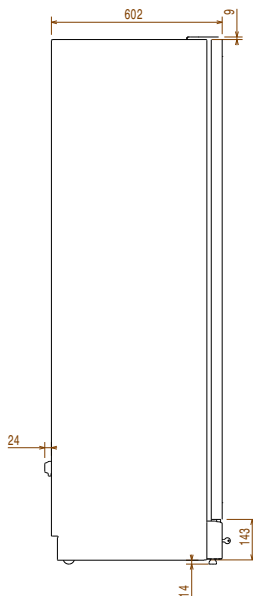

## Goedkeuring

Front aanzicht

Zij aanzicht

EI = Elektrische aansluiting

Boven aanzicht

### Algemene gegevens

|  |                       |
|--|-----------------------|
| Netto Inhoud                                 | 368 lt                |
| Draairichting deur                           | Rechts draaiend       |
| Externe afmetingen, lengte                   | 595 mm                |
| Externe afmetingen, breedte                  | 595 mm                |
| Externe afmetingen, diepte met geopende deur | 1180 mm               |
| Externe afmetingen, hoogte                   | 1850 mm               |
| Interne afmetingen, lengte                   | 504 mm                |
| Interne afmetingen, breedte                  | 455 mm                |
| Interne afmetingen, hoogte                   | 1700 mm               |
| Gewicht, netto                               | 83 kg                 |
| Aantal en type meegeleverde roosters         | 6+1 -                 |
| Extern materiaal                             | Zwart gespoten staal  |
| Intern materiaal                             | Stootvast Polystyreen |
| Extern deurmateriaal                         | Glasdeur              |