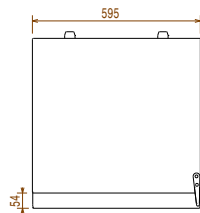

## Goedkeuring

Front aanzicht

Zij aanzicht

EI = Elektrische aansluiting

Boven aanzicht

### Algemene gegevens

|  |                       |
|--|-----------------------|
| Netto Inhoud                                 | 368 lt                |
| Draairichting deur                           | Rechts draaiend       |
| Externe afmetingen, lengte                   | 595 mm                |
| Externe afmetingen, breedte                  | 595 mm                |
| Externe afmetingen, diepte met geopende deur | 1180 mm               |
| Externe afmetingen, hoogte                   | 1850 mm               |
| Interne afmetingen, lengte                   | 504 mm                |
| Interne afmetingen, breedte                  | 455 mm                |
| Interne afmetingen, hoogte                   | 1700 mm               |
| Gewicht, netto                               | 83 kg                 |
| Aantal en type meegeleverde roosters         | 6+1 -                 |
| Extern materiaal                             | Zwart gespoten staal  |
| Intern materiaal                             | Stootvast Polystyreen |
| Extern deurmateriaal                         | Glasdeur              |